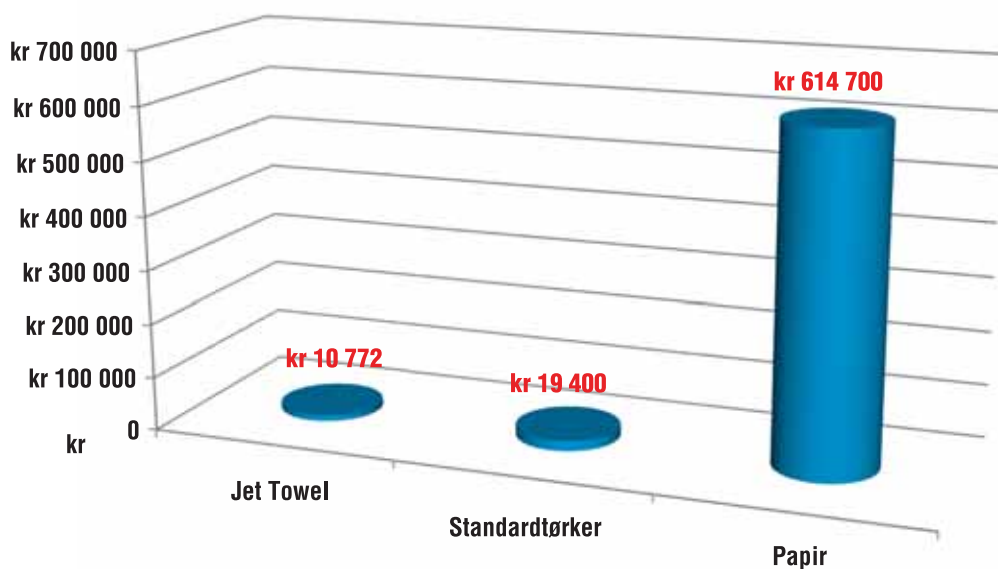

JetTowel

**Norgesnyheten Jet Towel er markedets
mest effektive håndtørker!**

**Tørker 400 hender
365 dager i året til
kun kr 210!**

**Mitsubishi Electric
Jet Towel er 45%
rimeligere enn en
standard håndtørker
i investering og drift
over 7 år.**

Produktinformasjon

- Stipulerte kostnader ved 7 års bruk
- Inkluderer investering og driftskost
- Brukerfrekvens 400 tørk pr dag 365 dager
- Strømpris 0,75 kr/kWh

Med Jet Towel slipper du:

Papirsøl, høye driftsutgifter, missfornøyde brukere. I tillegg fremstår Jet Towel som et unikt konsept i Norge og gir et bilde av at brukerstedet er innovative og miljøvennlige.

Jet Towel kommer også med Heater funksjon, som gjør at luften varmes opp for maksimal komfort i vintersesongen.

Dreneringsvannet samles i bunnen av maskinen, dette trenger veldig sjelden å tømmes.

Markedsnavn	Jet Towel		
Modellbetegnelse	JT-SB216ESH-W-CE		
Tørketid (Sek)	10 - 12		
Lydnivå (dB)	59		
Dreneringstank (l)	0,8		
Tekniske data			
Vekt (kg)	14		
Dimensjoner (mm)	Bredde 300	Dybde 222	Høyde 835
Spenning (V)	220-240/1/50Hz		
Sikring (A)	10		
Nominelt effektforbruk (W)	Heater på 1010 ~ 1200	Heater av 220 ~ 650	
Strøm (A)	Heater på 4,6 ~ 5	Heater av 4,0	