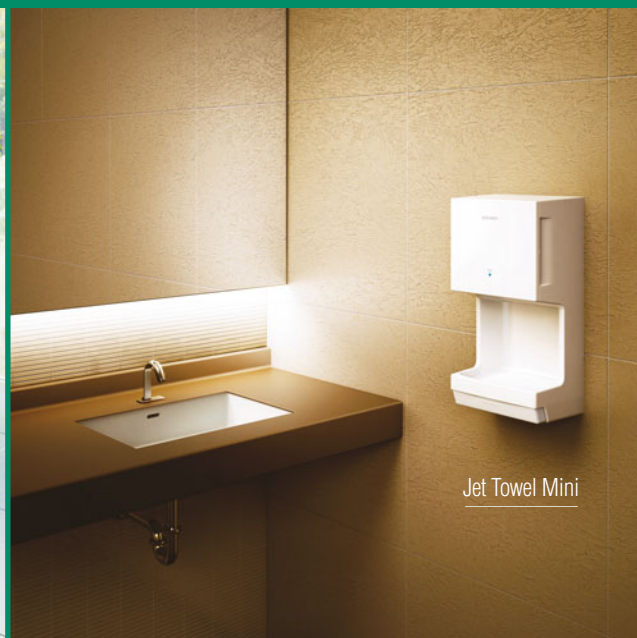

Jet Towel Mini

Perfekt til

- Kontorbygg
- Hoteller
- Restauranter
- Utsteder
- Kjøpesenter
- Flyplasser
- Togstasjoner
- Skip

Produktdata

Produktbetegnelse	Jet Towel	Jet Towel Mini
Tørketid (sek)	9 - 11	13 - 15
Lydnivå (dB(A))	58 - 61	62 - 64
Dreneringstank (l)	0,8	0,6
Vekt (kg)	11	5
Testet for antall tørk	Over 1 million	Over 500.000
Dimensjoner (BxHxD) (mm)	300 x 670 x 219	250 x 480 x 170
Spenning	220-240/1/50-60Hz	
Sikring	10 A	

Forbruk effekt nominell

Med varme (W)	1090 ~ 1250	475 ~ 825
Uten varme (W)	570 ~ 730	175 ~ 455

Mitsubishi Electric Jet Towel

- den enkle og raske måten
å tørke hendene på.

Jet Towel sparer deg for store kostnader

- Minimalt strømforbruk
- Reduserer vedlikehold
- Fjerner papirkostnader

Jet Towel kommer varmer også luften opp for maksimal komfort og rask tørk.